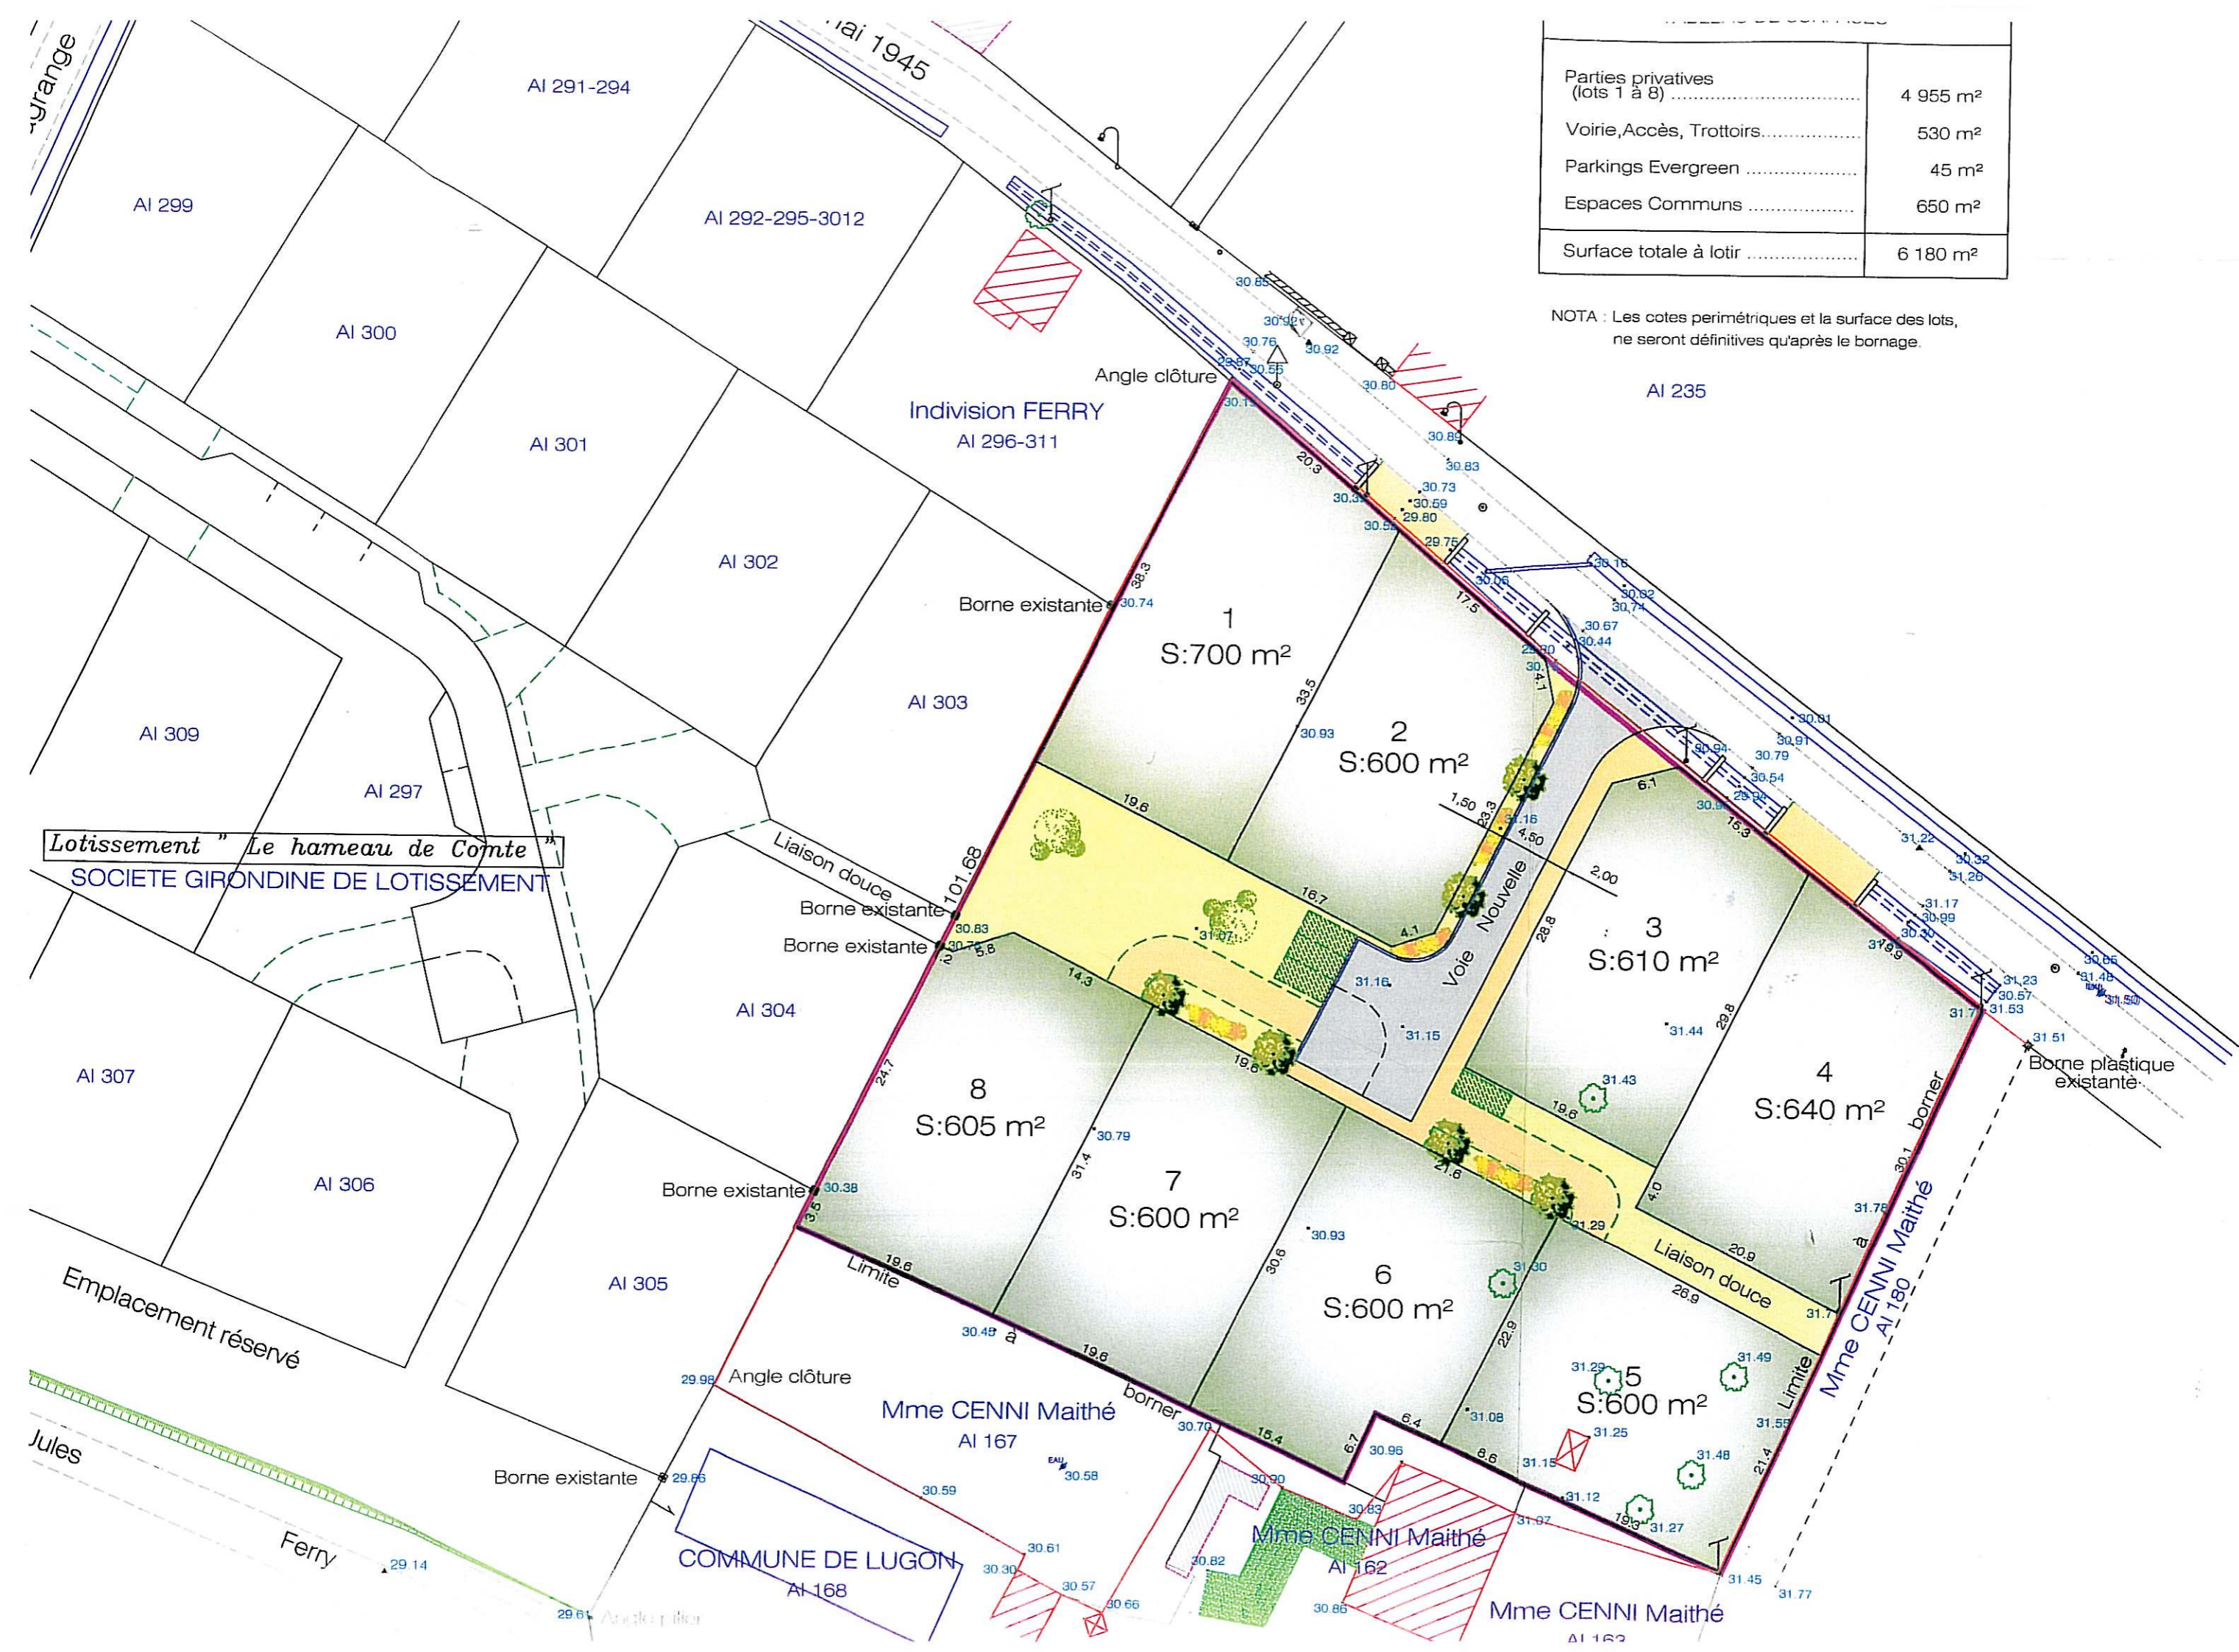

Parties privées (lots 1 à 8)	4 955 m ²
Voirie, Accès, Trottoirs	530 m ²
Parkings Evergreen	45 m ²
Espaces Communs	650 m ²
Surface totale à lotir	6 180 m ²

NOTA : Les cotes périmétriques et la surface des lots, ne seront définitives qu'après le bornage.

Lotissement " Le hameau de Comte " SOCIETE GIRONDINE DE LOTISSEMENT

Emplacement réservé

COMMUNE DE LUGON AI 168

Mme CENNI Maithé AI 162

Mme CENNI Maithé AI 169

Mme CENNI Maithé AI 180

Mme CENNI Maithé AI 167